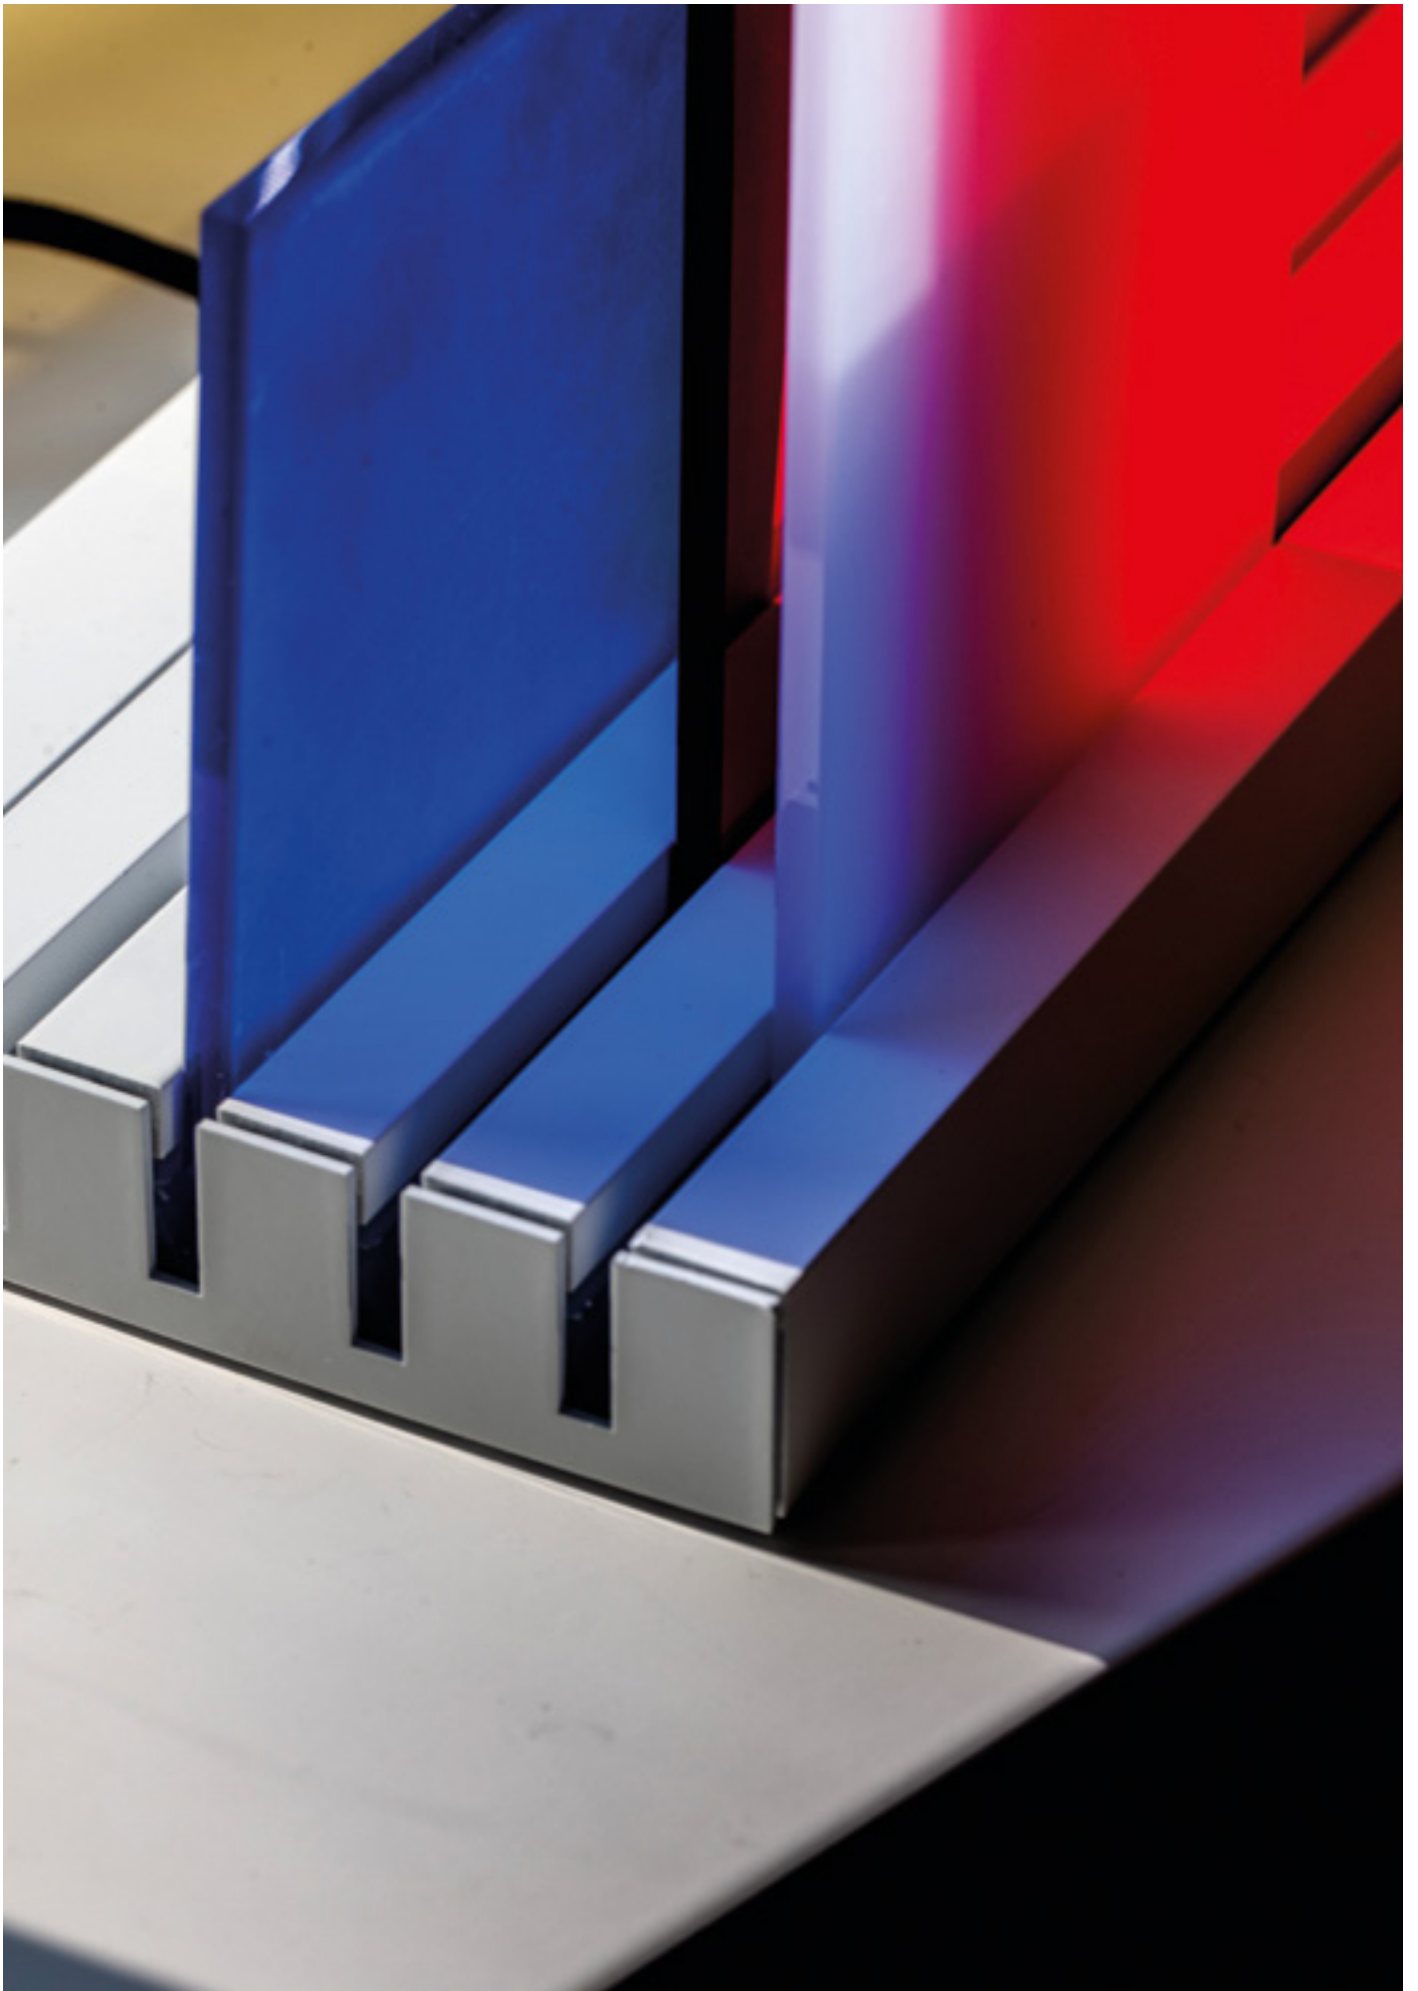

"A simple and precise game. A game of coloured surfaces. On a bright line, everybody imagines his own skyline and his coloured lights"

Jean Nouvel

On Lines

Jean Nouvel

A four-track base offers the possibility to freely install diffusers of different sizes and finishes, creating a unique, playful and infinitely personalised lamp every time.

- IT Unica, giocosa e infinitamente modulabile. On Lines prevede una base a quattro binari su cui si possono installare liberamente diffusori di diverse dimensioni e finiture, creando un gioco di superfici colorate e di configurazioni luminose.
- FR Avec l'idée de concevoir une lampe unique, ludique et modulable à l'infini, On Lines fournit une base à quatre pistes sur lesquelles des diffuseurs de différentes tailles et finitions sont installés librement, créant un jeu de surfaces colorées et de configurations lumineuses.
- DE Mit der Idee, eine einzigartige, spielerische und unendlich modulare Leuchte zu entwerfen, verfügt On Lines über einen Sockel mit vier Schienen, auf dem Diffusoren in verschiedenen Größen und Ausführungen frei platziert werden können, wodurch ein Wechselspiel von farbigen Oberflächen und leuchtenden Konfigurationen entsteht.

On Lines diffusers finishes

Table

Technical information

Linear LED
15W
Diffused emission
Dimmable on board
110-240V
CCT 2700K
1700lm

CRI 85
IP20
Cable length 2m
Colored diffusers

Versions

White ONL LWW 11
Black ONL LNW 12