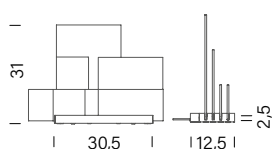

- IT Unica, giocosa e infinitamente modulabile. On Lines prevede una base a quattro binari su cui si possono installare liberamente diffusori di diverse dimensioni e finiture, creando un gioco di superfici colorate e di configurazioni luminose.
- FR Avec l'idée de concevoir une lampe unique, ludique et modulable à l'infini, On Lines fournit une base à quatre pistes sur lesquelles des diffuseurs de différentes tailles et finitions sont installés librement, créant un jeu de surfaces colorées et de configurations lumineuses.
- DE Mit der Idee, eine einzigartige, spielerische und unendlich modulare Leuchte zu entwerfen, verfügt On Lines über einen Sockel mit vier Schienen, auf dem Diffusoren in verschiedenen Größen und Ausführungen frei platziert werden können, wodurch ein Wechselspiel von farbigen Oberflächen und leuchtenden Konfigurationen entsteht.

On Lines diffusers finishes

Table

Technical information

Linear LED
15W
Diffused emission
Dimmable on board
110-240V
CCT 2700K
1700lm

CRI 85
IP20
Cable length 2m
Colored diffusers

Versions

White ONL LWW 11
Black ONL LNW 12