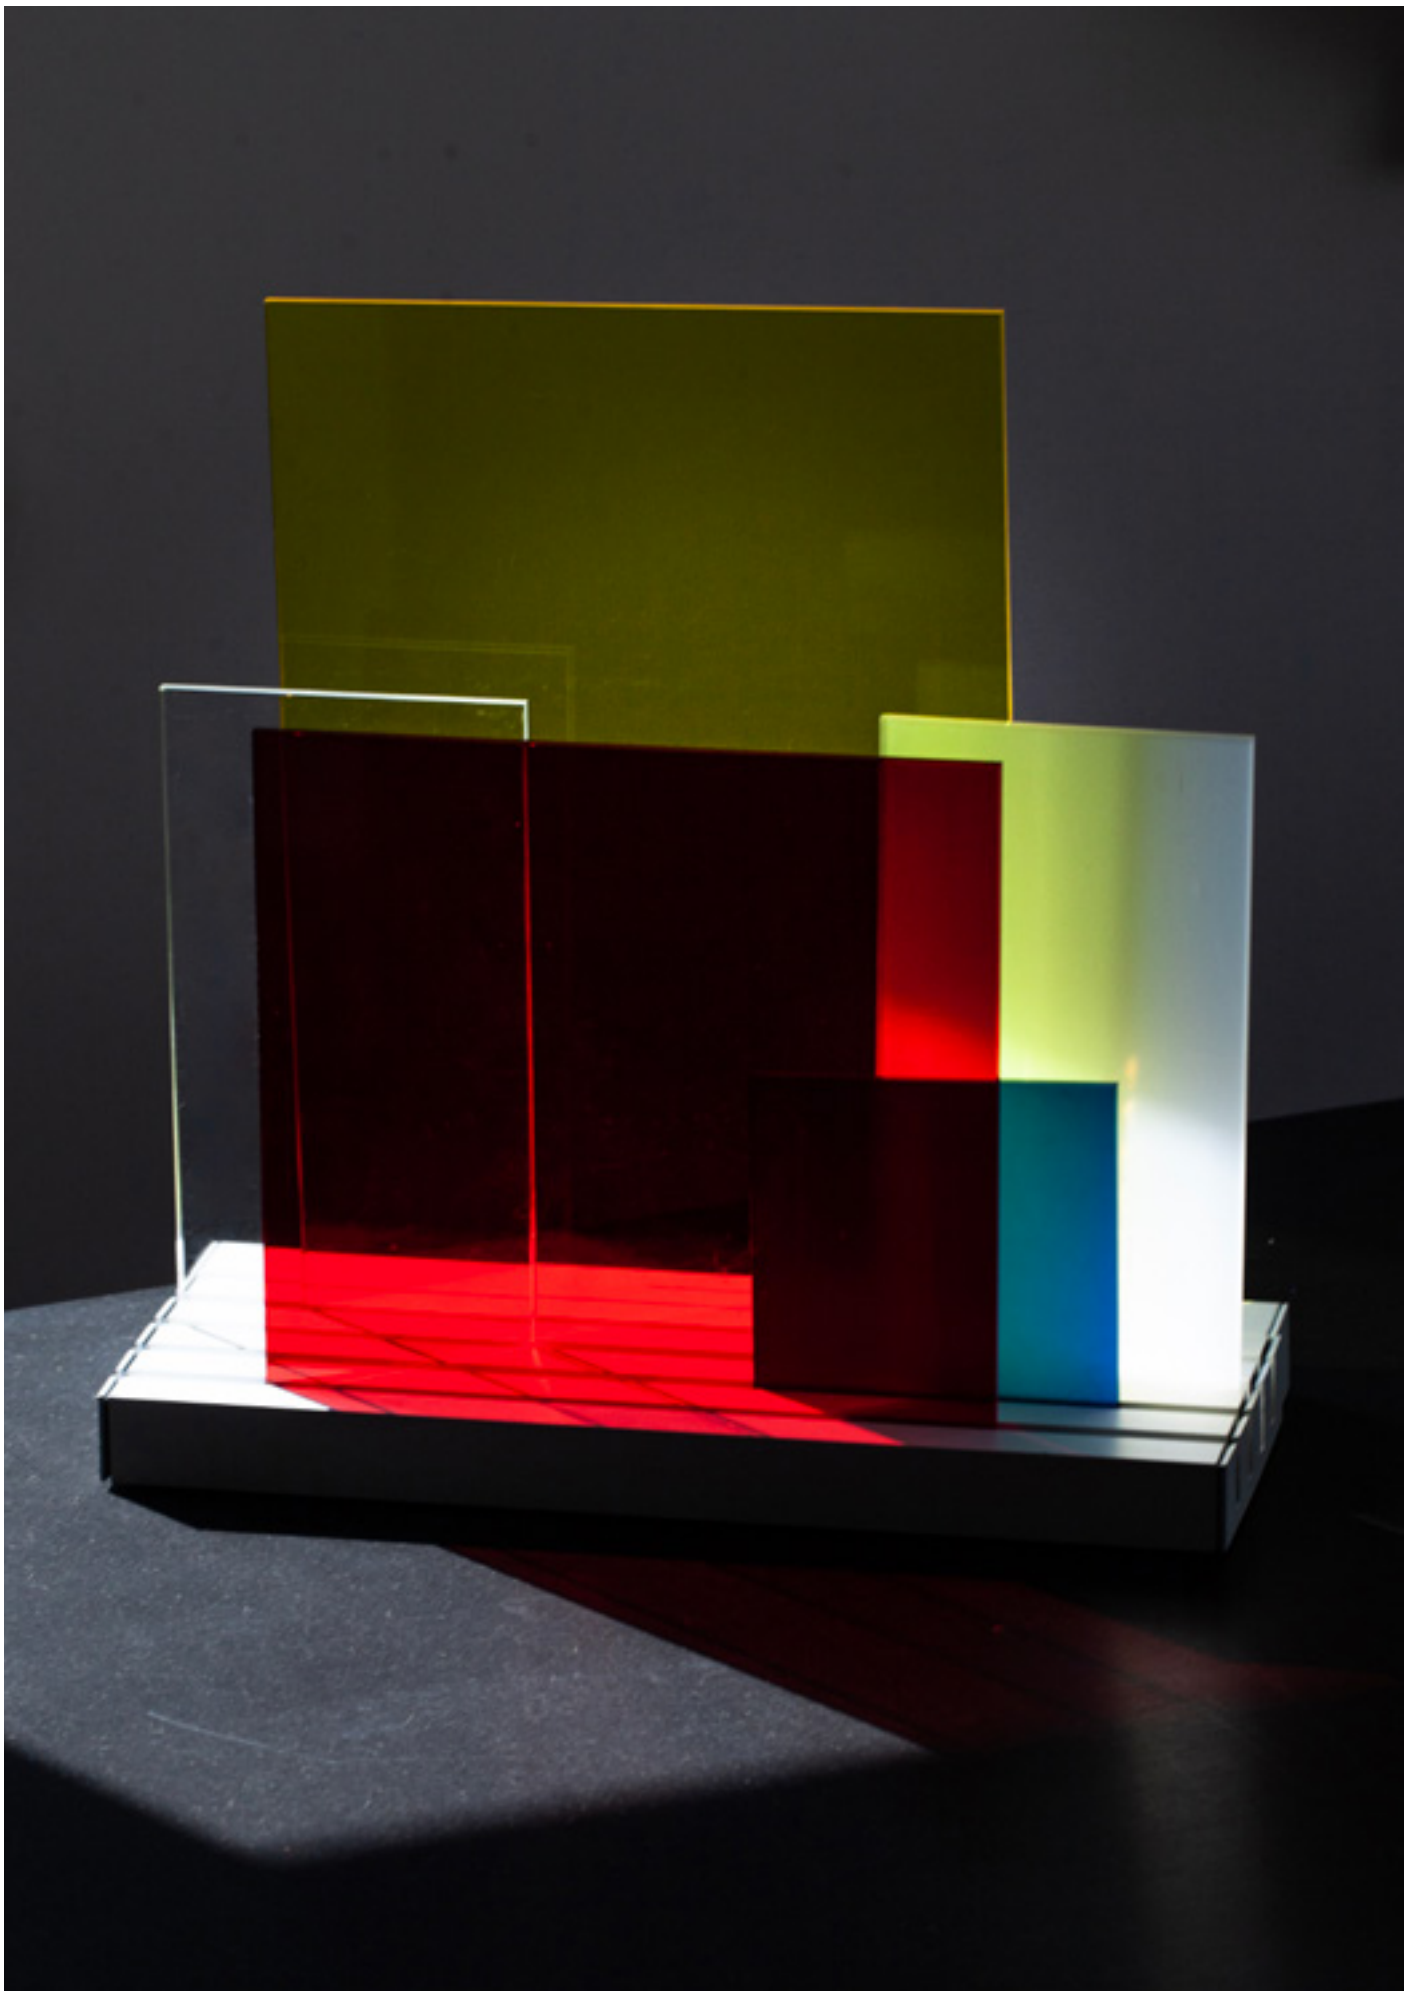

"A simple and precise game. A game of coloured surfaces. On a bright line, everybody imagines his own skyline and his coloured lights"

Jean Nouvel

On Lines

Jean Nouvel

A four-track base offers the possibility to freely install diffusers of different sizes and finishes, creating a unique, playful and infinitely personalised lamp every time.

- IT Unica, giocosa e infinitamente modulabile. On Lines prevede una base a quattro binari su cui si possono installare liberamente diffusori di diverse dimensioni e finiture, creando un gioco di superfici colorate e di configurazioni luminose.
- FR Avec l'idée de concevoir une lampe unique, ludique et modulable à l'infini, On Lines fournit une base à quatre pistes sur lesquelles des diffuseurs de différentes tailles et finitions sont installés librement, créant un jeu de surfaces colorées et de configurations lumineuses.
- DE Mit der Idee, eine einzigartige, spielerische und unendlich modulare Leuchte zu entwerfen, verfügt On Lines über einen Sockel mit vier Schienen, auf dem Diffusoren in verschiedenen Größen und Ausführungen frei platziert werden können, wodurch ein Wechselspiel von farbigen Oberflächen und leuchtenden Konfigurationen entsteht.

On Lines diffusers finishes

Table

Technical information

Linear LED
15W
Diffused emission
Dimmable on board
110-240V
CCT 2700K
1700lm

CRI 85
IP20
Cable length 2m
Colored diffusers

Versions

White ONL LWW 11
Black ONL LNW 12